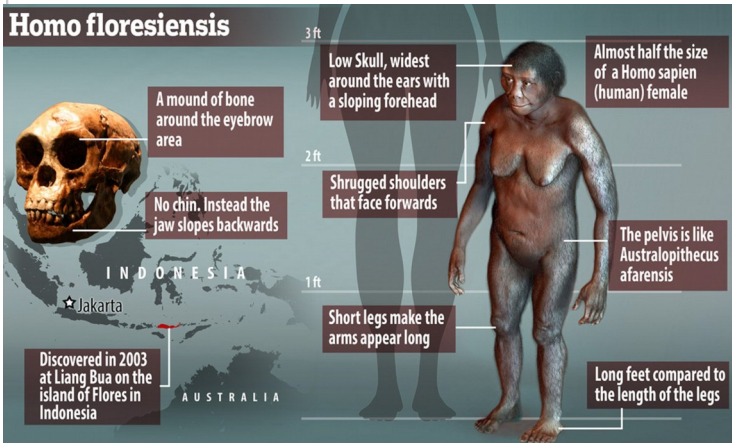

# Människans evolution del 3

## 5) Homo Floresiensis

Denna människoapa upptäcktes så sent som år 2003. De levde på en ö i Indonesien och verkar ha levt från för 190 000 år sedan till ungefär för 12 000 år sedan. De levde alltså en lång tid samtidigt som Homo Sapiens. Homo Floresiensis var ungefär en meter långa och liknas ibland med hoberna (från Sagan om Ringen). De använde eld och stenverktyg. I början handlade debatten om Homo Floresiensis var en egen art eller en typ av Homo Sapiens med någon genetisk sjukdom. Majoritet av forskarna tror att det är en ny art idag. 15 år efter upptäckten är det ännu oklart var Homo Floresiensis befinner sig på det mänskliga släktträdet.

Det som möjliggjorde denna enastående expansion var människans anpassningsförmåga till vitt skilda klimat och utveckling av de verktyg som behövdes för att finna föda i de nya miljöer som man träffade på. Homo Sapiens var skickliga på att tillverka vapen och använde även mer avancerade vapen (spjut, pilbåge). Människan har anpassat sig till olika klimat, men tillhör fortfarande samma art. Bilden nedan visar hur människan befolkat jorden.

## 6) Homo Sapiens

Troligtvis härstammar människan från Homo Heidelbergensis som i sin tur härstammar från Homo Erectus.

Samtliga Homo Sapiens i världen har ursprungligen utvandrat från Afrika. Homo Sapiens blev en art för cirka 300 000 år sedan och lämnade Afrika först för 50 000-100 000 år sedan. De första Homo Sapiens kom till Europa för ca 35 000 år sedan. De kallades då för Cro Magnon och de är kända för fantastiska grottmålningar.